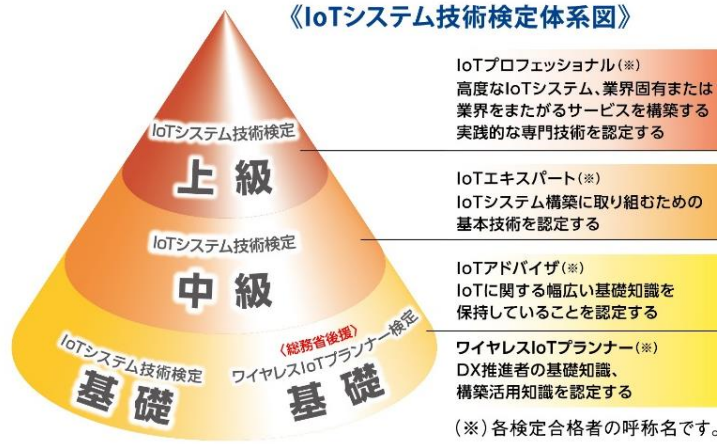

《IoTシステム技術検定体系図》