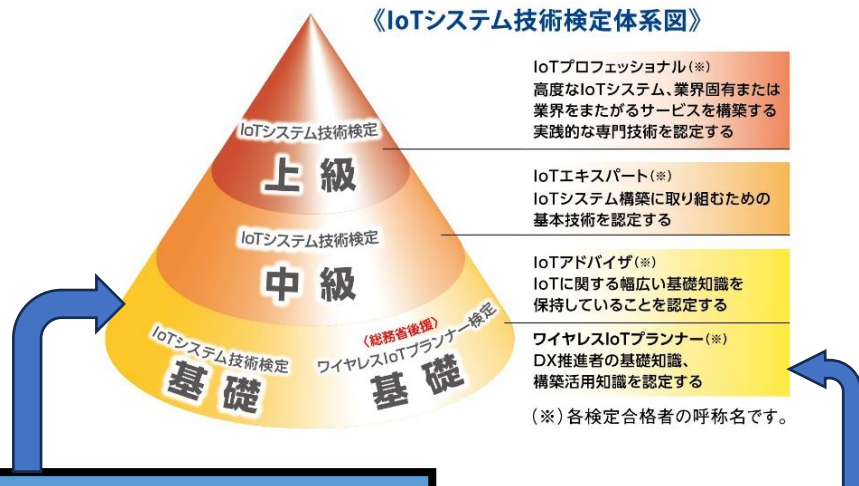

## 【特徴】

本講座は、IoTシステムを利活用される企業、システムを提供される企業の新人技術者、若手技術者の方々に、IoT用語の意味、IoTの概要から、デバイスや通信、情報セキュリティなどの要素技術、AIによるデータ活用、IoTビジネスモデルの創出まで分かりやすく説明します。

## ◇プログラム

- ・IoTの概要
- ・IoTのエコシステム
- ・IoTデバイス
- ・IoT応用システム
- ・IoTにおける通信方式
- ・IoTでのデータ活用
- ・情報セキュリティ
- ・IoTビジネスモデル

早稲田大学  
理工学術院 教授  
鷺崎 弘宜氏

東京大学大学院  
工学系研究科教授  
森川 博之氏

IoT基礎は、センサ・通信からデータの処理・AIの基礎的な考え方で、広い意味でのIoTシステムの概念の基礎を学び、実務へ挑戦するうえで重要かつ業界で認知されたマイルストーンとなります。まずは基礎を抑え、そしてIoT中級、さらには早稲田大学を中心とした産学連携による先端的な人材育成プログラム「スマートエスイー」などへステップアップすることをお勧めします。

《IoTシステム技術検定体系図》

- IoT システム技術検定[基礎] (CBT 方式)  
2023年11月24日~2024年3月25日
- IoT システム技術検定[中級] (CBT 方式)  
2023年10月20日~12月4日
- IoT システム技術検定[上級] (2日間)  
2024年2月2日~2月3日

- ワイヤレス IoT プランナー検定[基礎]  
認定研修 2023年12月9日(土)
- ワイヤレス IoT プランナー検定[基礎]  
(CBT 方式)  
2023年10月27日(金)~2024年2月26日(月)