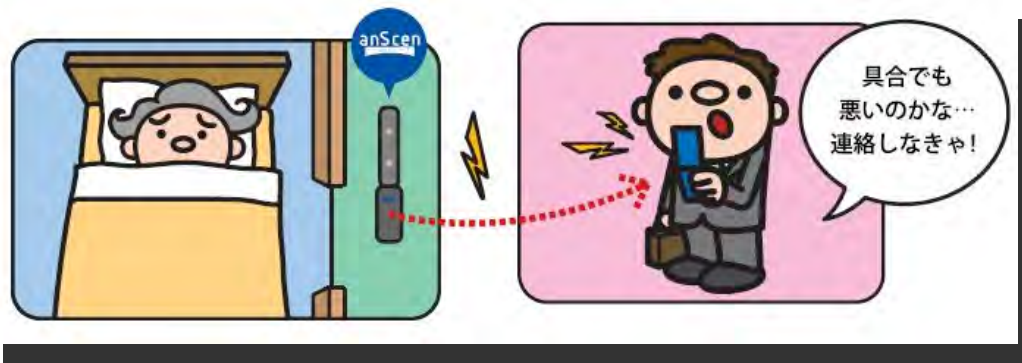

2. 異常をメールでお知らせ

- 前回の検知から12時間センサーが検知しなければ「異常事態発生」のメールを送信。
- 生活者が普段の生活と異なり、センサーの検知が無い事をお知らせします。(12時間は希望する時間に変更可能)