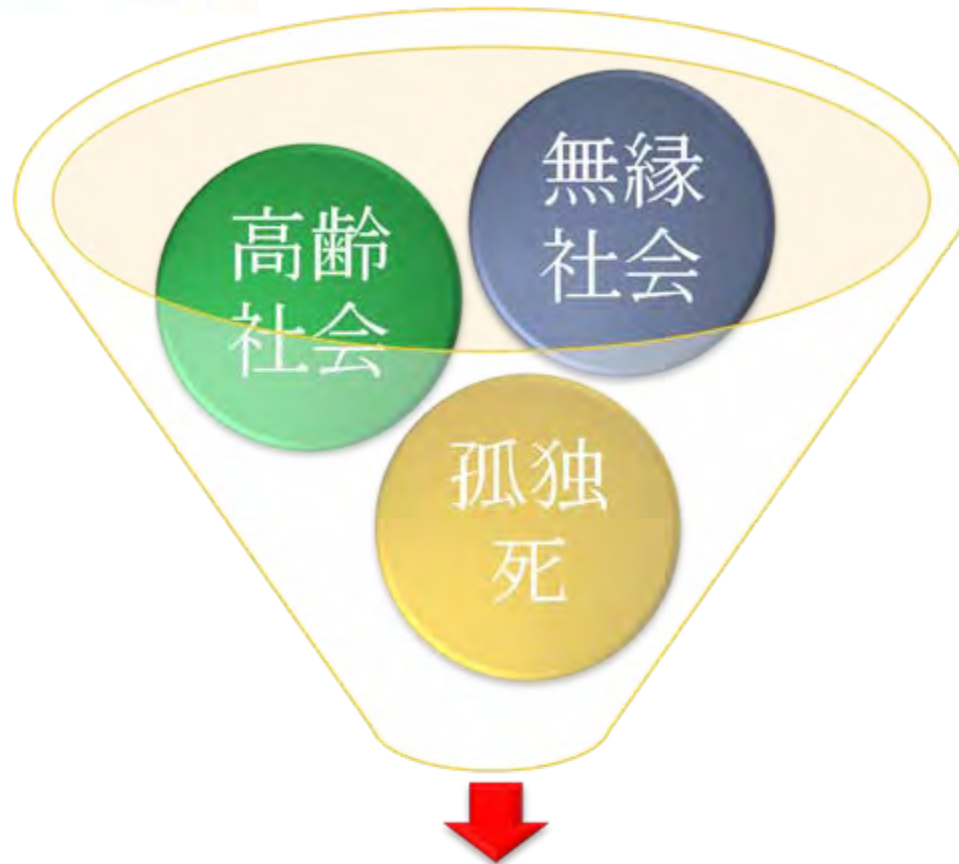

- ・ 兵庫県加古郡稲美町加古414-7

事業内容

- ・ 全国の水道局における浄化処理場での処理状況の監視、各県警本部での交通管制、電力会社における電力供給の監視等に使用している 監視盤の設計製造

連絡先

- ・ 079-492-3228 / アンシーンに関するお問い合わせ 0120-112-678
- ・ info@dondogiken.jp

■ 「anScen」誕生のきっかけ・・・

「一人暮らしの高齢者の方は、何かあった時にすぐそばで助けてくれる人がいない。そんな高齢者の方々を見守るのは急務」

# ■通信モジュール搭載 生体赤外線監視装置「アンシーン」の誕生

**簡単設置**  
家庭用コンセントで  
すぐに使用可能

**コンパクト設計**  
高さ68cmで置き場所を  
選びません

**インターネット  
環境不要**  
携帯電話やパソコンに  
かんたん送信

**壁掛け可能**  
センサー部分は取り外し  
可能です

**複数台との  
連携可能**  
アンシーン本体 携帯・パソコン  
無制限台数 10台まで