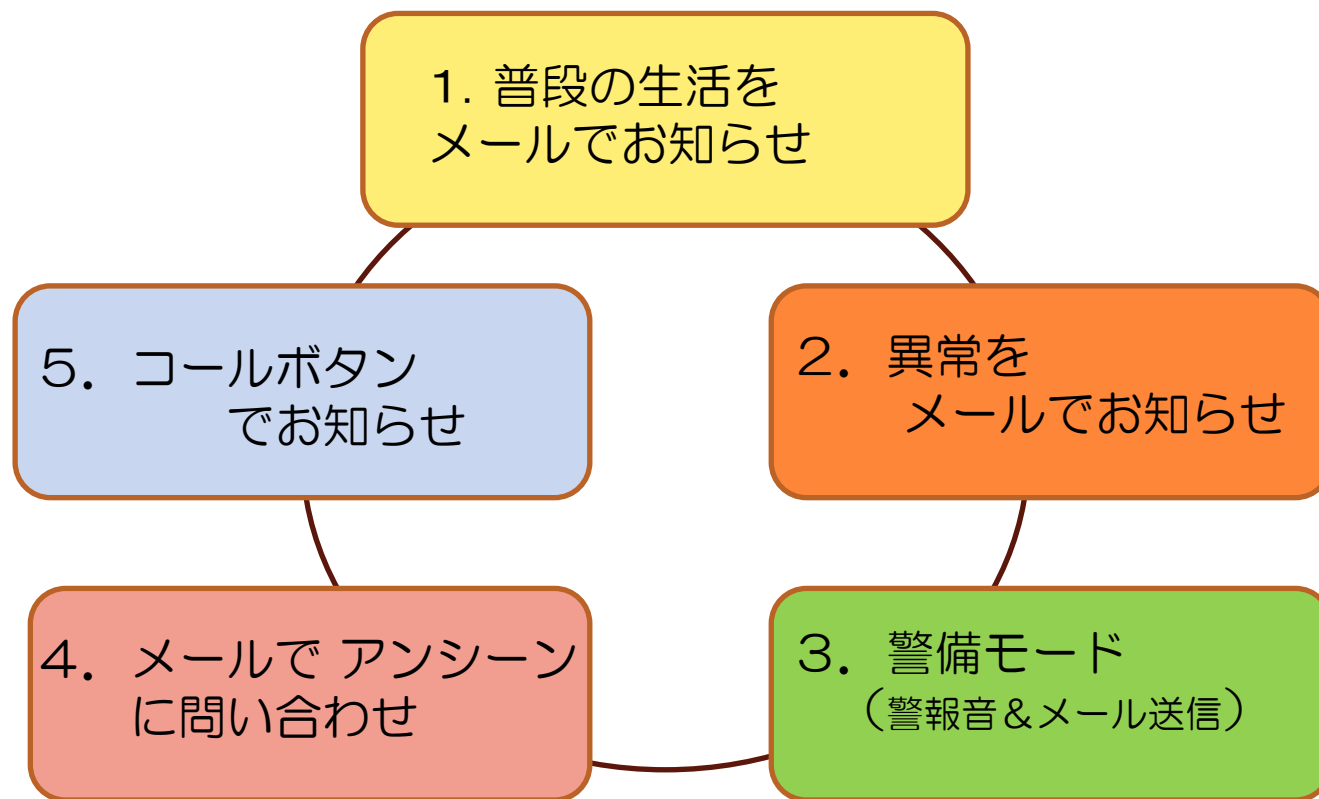

## センサーの検出範囲

たて方向：20度  
よこ方向：30度  
距離：約4m

センサー側面図

センサー上面図

# ■ 選べる5つの活用方法

※1~3は本体のモード切替スイッチで設定

※4・5はどの設定時でもOK